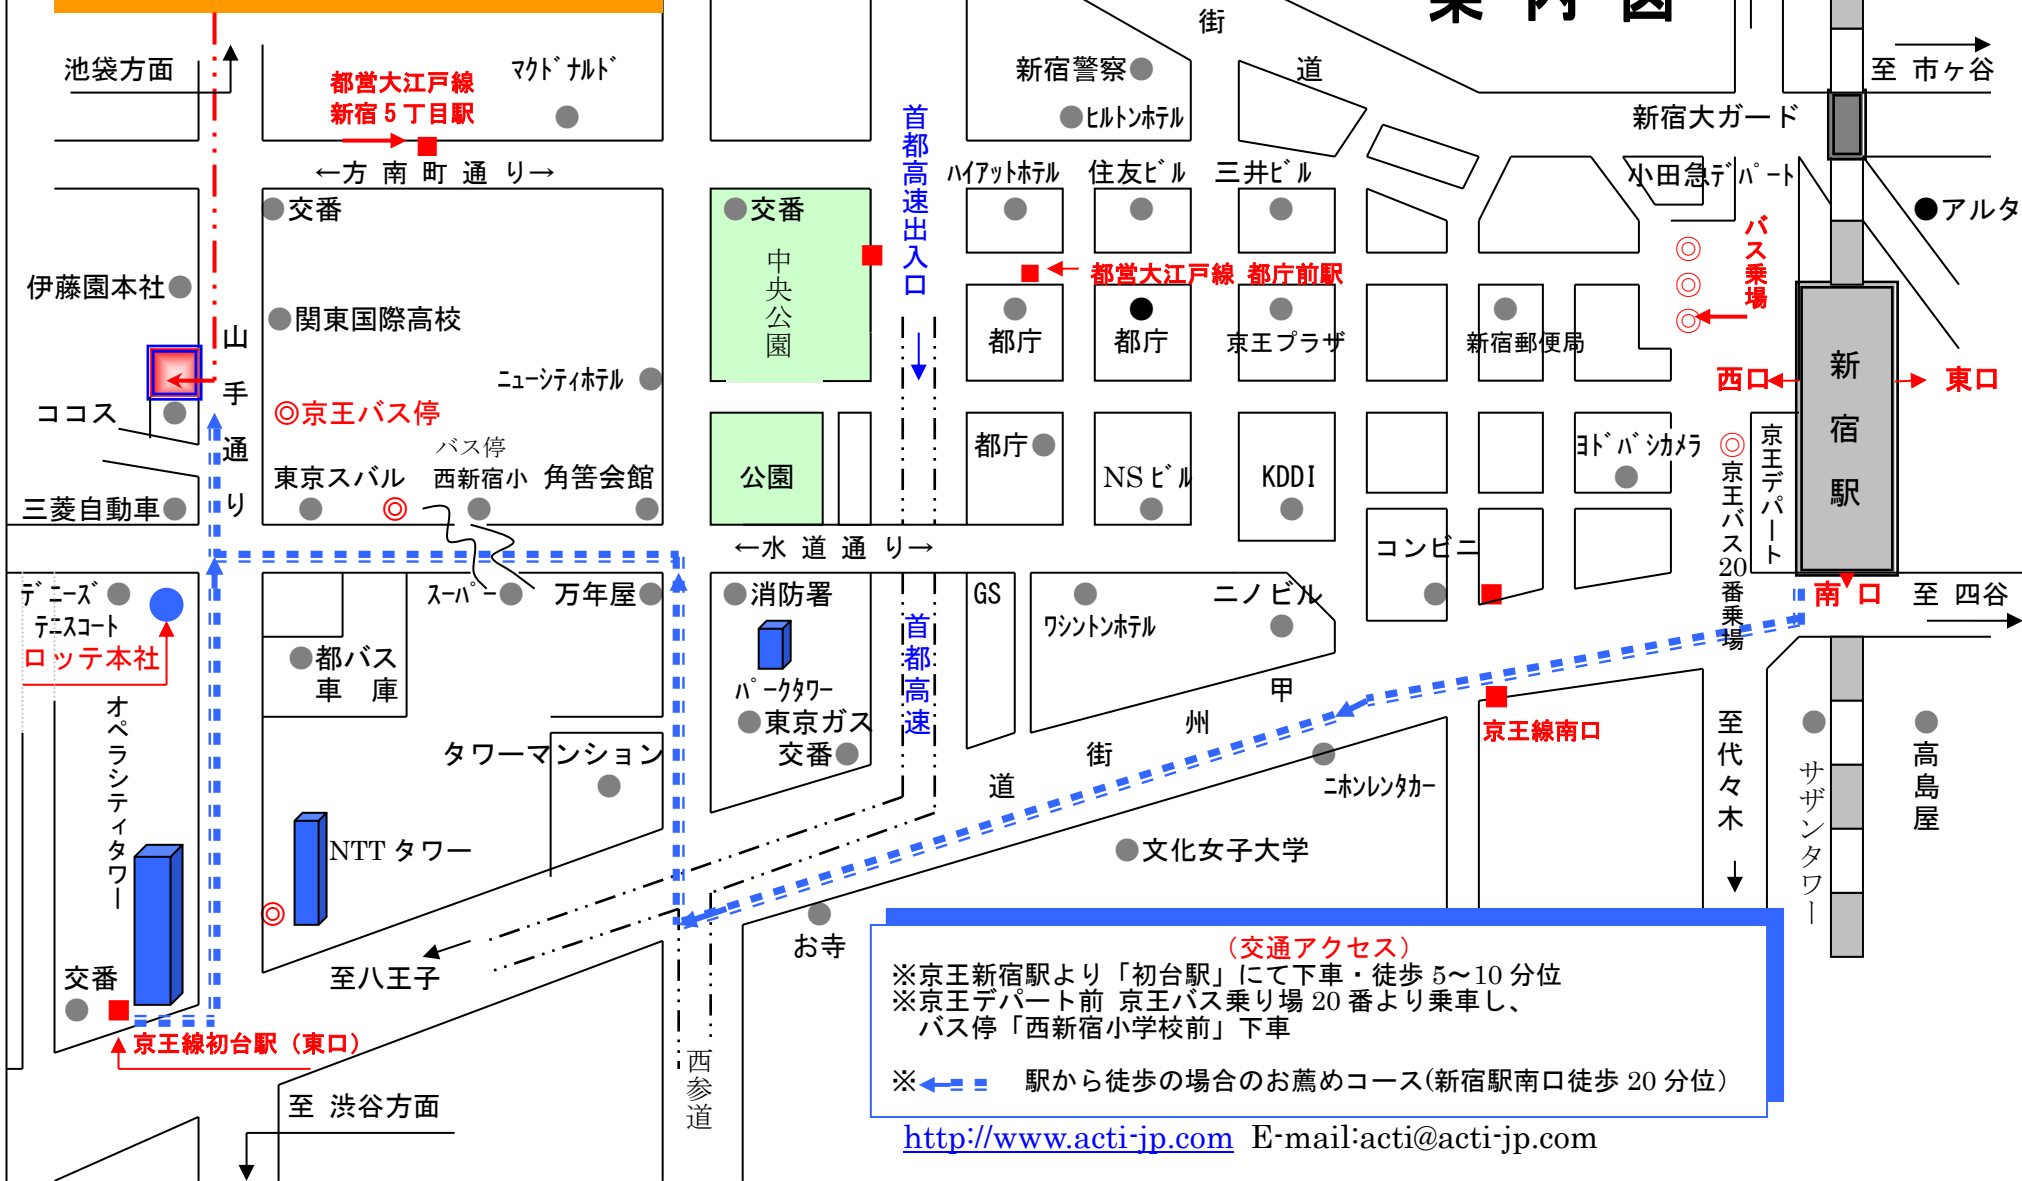

株式会社アクティエンターテイメント本社
 東京都新宿区西新宿 4丁目 41番 7号
 クレパール新宿 201号
 TEL:03-3377-7400 FAX:03-3377-6755
 (茶色のビル)

株式会社アクティエンターテイメント

案内図

(交通アクセス)
 ※京王新宿駅より「初台駅」にて下車・徒歩 5~10 分位
 ※京王デパート前 京王バス乗り場 20 番より乗車し、
 バス停「西新宿小学校前」下車
 ※ ← - - - 駅から徒歩の場合のお薦めコース(新宿駅南口徒歩 20 分位)